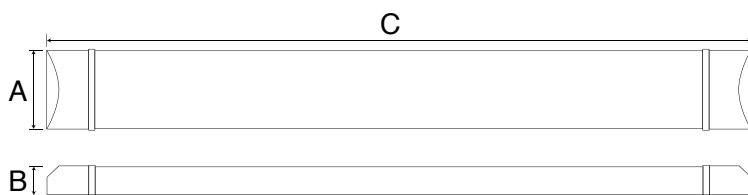

INFORMATIVO TÉCNICO

LUMINÁRIA STYLE TUBE

Com design livre de excessos, a Luminária Style Tube é a escolha ideal para quem precisa compor a iluminação que valorize os espaços, tornando o ambiente mais acolhedor. Com difusor interno distribui uniformemente a luminosidade.

ESPECIFICAÇÕES TÉCNICAS

Código	Modelo	Dimensões Produto (AxBxC)	Corrente de entrada (A)	Fator de potência	Potência (W)	Temp. de cor (K)	IRC	Fluxo Luminoso (lm)	Eficiência (lm/W)	Ângulo de abertura (°)	Equivalência Fluorescente	Equivalência Inc.
3600	Style Tube	600x23x75mm	0,141A: 127V 0,164A: 220V	≥0,5	18W	3000K	>70	1350lm	75lm/W	120°	-	-
3601	Style Tube	600x23x75mm	0,283A: 127V 0,164A: 220V	≥0,5	18W	6500K	>70	1350lm	75lm/W	120°	-	-
3602	Style Tube	1200x23x75mm	0,567A: 127V 0,327A: 220V	≥0,5	36W	3000K	>70	2520lm	70lm/W	120°	-	-
3603	Style Tube	1200x23x75mm	0,567A: 127V 0,327A: 220V	≥0,5	36W	6500K	>70	2520lm	70lm/W	120°	-	-
3607	Style Tube	2400x23x75mm	0,566A: 127V 0,327A: 220V	≥0,5	72W	6500K	>70	5040lm	70lm/W	120°	-	-

DADOS CADASTRAIS

Código	Peso Líquido (g)	Peso Bruto (g)	Peso Inner (g)	Peso Master (kg)	Dimensões Embalagem (LxPxAm)	Dimensões Inner (LxPxA)(mm)	Dimensões Master (LxPxA) (cm)	Código EAN	Código DUN Inner	Código DUN Master	Cx. Inner	Cx. Master
3600	146g	177g	-	7,5kg	628x30x80	-	64,5x27x25	7899932507571	-	17899932507578	-	30
3601	146g	177g	-	7,5kg	628x30x80	-	64,5x27x25	7899932507588	-	17899932507585	-	30
3602	282g	345g	-	11,5kg	1230x30x80	-	124x27x25	7899932507595	-	17899932507592	-	30
3603	282g	345g	-	11,5kg	1230x30x80	-	124x27x25	7899932507601	-	17899932507608	-	30
3607	481g	598g	-	12,92kg	2400x30x80	-	240x26x17	7899932511233	-	17899932511230	-	20